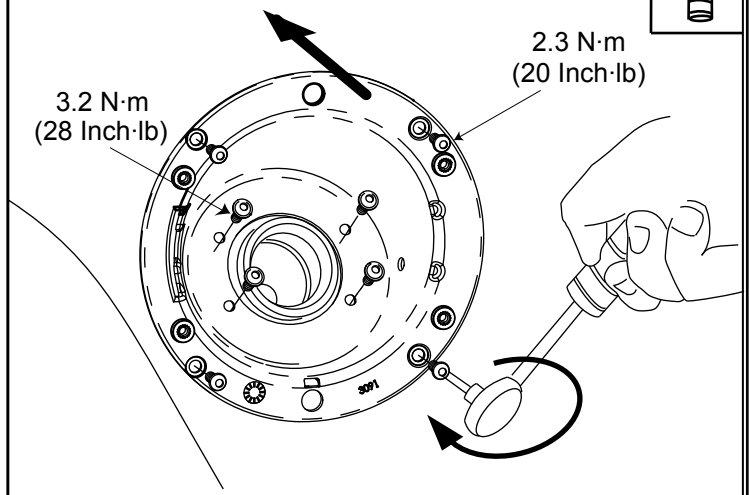

Jeep Wrangler

**1.7 N·m (15 Inch·lb)**  
**CAUTION**  
**DO NOT OVERTORQUE**

TORQUE WRENCH

4MM HEX

T-25 TORX

**1**

**2**

**3**

**4**

**CAUTION**  
**DO NOT OVERTORQUE**  
**DO NOT USE POWER TOOLS**  
**TORQUE WRENCH ONLY**

**1.7 N·m (15 Inch·lb)**

**5**