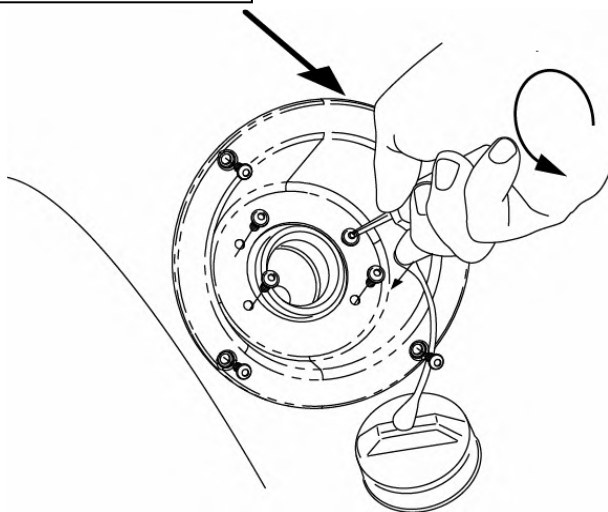

Jeep Wrangler

**1.7 N·m (15 Inch·lb)**  
**CAUTION**  
**DO NOT OVERTORQUE**

TORQUE WRENCH

4MM HEX

T-25 TORX

**1**

**2**

**3**

**4**

**CAUTION**  
**DO NOT OVERTORQUE**  
**DO NOT USE POWER TOOLS**  
**TORQUE WRENCH ONLY**

**1.7 N·m (15 Inch·lb)**

**5**