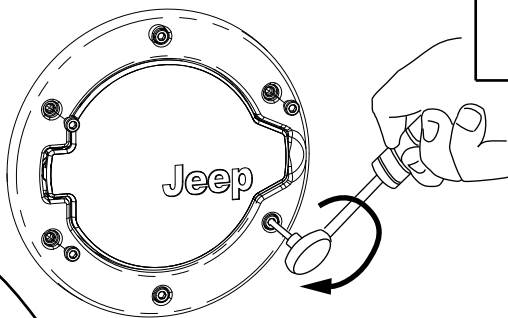

Jeep Wrangler

**1.7 N·m (15 Inch·lb)**  
**CAUTION**  
**DO NOT OVERTORQUE**

TORQUE WRENCH

4MM HEX

T-25 TORX

**1**

**2**

**3**

**4**

**CAUTION**  
**DO NOT OVERTORQUE**  
**DO NOT USE POWER TOOLS**  
**TORQUE WRENCH ONLY**

**1.7 N·m (15 Inch·lb)**

**5**